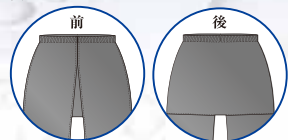

Material

表地 ポリエステル (裏面 PVCコーティング)
裏地 ポリエステルメッシュ

BOOTS COVER

4Rブーツカバー

●滑りにくいラバーソール満ちきソールを採用し、下からの水の浸入を防ぐ。左足甲部にチェンジペダル用の保護ガードを採用し、摩擦が守ります。エンジン側にあたる部分には耐熱保護布を採用し、エンジン熱から保護。専用収納袋とナイロン素材の採用により、とにかく軽量かつコンパクトで持ち運びにも便利です。左右セット

品番	JAN	定価	備考
FR-153112	711832	¥3,800	S ブラック 左右セット
FR-153113	711856	¥3,800	M ブラック 左右セット
FR-153114	711870	¥3,800	L ブラック 左右セット
FR-153115	711894	¥3,800	LL ブラック 左右セット