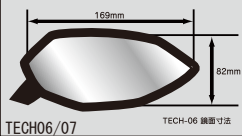

MIRROR & LED TURN SIGNAL SET LEDウインカー付ミラー

●大好評発売中のLEDウインカー&ポジション内蔵タイプのミラーにデザインと使いやすさを兼ね備えたロングタイプのカウルミラー、また通常のネジ留めタイプのミラーも新たに設定。

TECH06 カウル取付タイプ 20mmロング

●TECH06 カウルミラー&LED ウインカー 左右セット 各定価 ¥19,000 (税抜)

・ブラック 品番203-8077 JAN 4934154133931 D

・カーボンルック 品番203-8078 JAN 4934154133948 D

●従来タイプよりシャフトが20mm(115mm)長くなっているため後方確認がスムーズになります。
また取付位置がセンター寄りの車種でも使いやすくなっています。(従来品95mm)

TECH07 シャフトタイプ

●TECH07 シャフトタイプミラー&LED ウインカー 左右セット 各定価 ¥19,000 (税抜)

・ブラック 品番203-8075 JAN 4934154133917 D

・カーボンルック 品番203-8076 JAN 4934154133924 D

●多くのご要望に答え、好評発売中のLEDウインカー付カウルミラーのシャフトタイプが登場!

実際の使い勝手も考えシャフトを100mmにして後方確認をスムーズに。

●付属取付ネジ:M10正×2、M10逆×1、M8正×2、M8逆×1

HONDA

SUPER CUB/PRO・CROSS CUB 110

Fit In Parts KIJIMA

GRAB BAR グラブバー

●グラブバー スーパーカブ/カブPRO/クロスカブ110 ダブルシート用 各定価 ¥10,000 (税抜)

●当社ダブルシートに合わせたグラブバーが登場! タンデムライドはもちろん、荷物の積載にも活躍。車体色や好みに合わせたカスタムも出来る様にメッキとブラックの2色を設定。●スチール製

210-614

210-6141

・メッキ 品番210-614

JAN 4934154155971 D

・ブラック 品番210-6141

JAN 4934154155988 D

HONDA

CB1100 EX/RS 2017y-

Fit In Parts KIJIMA

REAR CARRIER リアキャリア

●リアキャリア CB1100EX/RS 2017y- 各定価 ¥22,000 (税抜)

210-247

210-2471

●車体のポリウレタン、スタイルに合わせたリアキャリアを設定。EXとRSの車体色に合わせて2カラー御用意。

●スチール製

●最大積載量:5kg

・メッキ 品番210-247

JAN 4934154155445 W

・ブラック 品番210-2471

JAN 4934154155957 W

TANDEM GRIP タンデム グリップ

●タンデムグリップ ブラック CB1100EX/RS 2017y-

品番210-5431 定価 ¥12,500 (税抜) JAN 4934154155964 D

●2017年以降の車体に合わせたクラシカルなデザインのタンデムグリップにRSの車体色に似合うブラック塗装仕上げが登場!

●スチール製ブラック仕上げ

【キジマKISSレーシングチーム】:活動報告