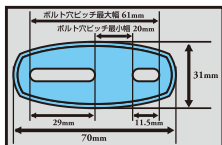

MIRROR & LED TURN SIGNAL SET LEDウインカー付ミラー

●大好評発売中のLEDウインカー&ポジション内蔵タイプのミラーにデザインと使いやすさを兼ね備えたロングタイプのカウルミラー、また通常のネジ留めタイプのミラーも新たに設定。

TECH06 カウル取付タイプ 20mmロング

●TECH06 カウルミラー&LED ウインカー 左右セット 各定価 ¥19,000 (税抜)

・ブラック 品番203-8077 JAN 4934154133931 D

・カーボンルック 品番203-8078 JAN 4934154133948 D

●従来タイプよりシャフトが20mm(115mm)長くなっているため後方確認がスムーズになります。
また取付位置がセンター寄りの車種でも使いやすくなっています。(従来品95mm)

TECH07 シャフトタイプ

●TECH07 シャフトタイプミラー&LED ウインカー 左右セット 各定価 ¥19,000 (税抜)

・ブラック 品番203-8075 JAN 4934154133917 D

・カーボンルック 品番203-8076 JAN 4934154133924 D

●多くのご要望に答え、好評発売中のLEDウインカー付カウルミラーのシャフトタイプが登場!

実際の使い勝手も考えシャフトを100mmにして後方確認をスムーズに。

●付属取付ネジ:M10正×2、M10逆×1、M8正×2、M8逆×1

HONDA

SUPER CUB/PRO・CROSS CUB 110

Fit In Parts KIJIMA

GRAB BAR グラブバー

●グラブバー スーパーカブ/カブPRO/クロスカブ110 ダブルシート用 各定価 ¥10,000 (税抜)

●当社ダブルシートに合わせたグラブバーが登場! タンデムライドはもちろん、荷物の積載にも活躍。車体色や好みに合わせたカスタムも出来る様にメッキとブラックの2色を設定。●スチール製

210-614

210-6141

・メッキ 品番210-614

JAN 4934154155971 D

・ブラック 品番210-6141

JAN 4934154155988 D

HONDA

CB1100 EX/RS 2017y-

Fit In Parts KIJIMA

REAR CARRIER リアキャリア

●リアキャリア CB1100EX/RS 2017y- 各定価 ¥22,000 (税抜)

210-247

210-2471

●車体のポリウレタン、スタイルに合わせたリアキャリアを設定。EXとRSの車体色に合わせて2カラー御用意。

●スチール製

●最大積載量:5kg

・メッキ 品番210-247

JAN 4934154155445 W

・ブラック 品番210-2471

JAN 4934154155957 W

TANDEM GRIP タンデム グリップ

●タンデムグリップ ブラック CB1100EX/RS 2017y-

品番210-5431 定価 ¥12,500 (税抜) JAN 4934154155964 D

●2017年以降の車体に合わせたクラシカルなデザインのタンデムグリップにRSの車体色に似合うブラック塗装仕上げが登場!

●スチール製ブラック仕上げ

【キジマKISSレーシングチーム】:活動報告