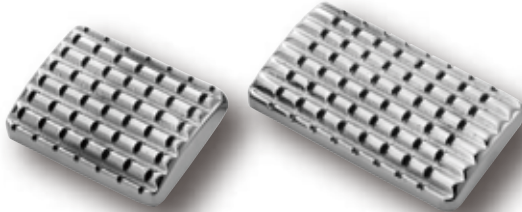

Harley Davidson Special Parts NEWS

<http://www.tk-kijima.co.jp>

アルミブレーキペダルカバー

Fits 04-16y Sportster Models

踏みづらいブレーキをカバーしてペダル面積を拡げる事で解消します。
従来は真鍮製のみの展開でしたが、多くのご要望にお応えしてアルミ铸造での登場です。

材質：アルミ铸造
仕上げ：ポリッシュ
サイズ：レギュラー・・・68×50mm
ロング・・・92×50mm

スタンダード

ロング

スタンダード **HD-05364** **¥4,700** (税抜)
JAN 4934154844790
ロング **HD-05365** **¥5,700** (税抜)
JAN 4934154846626

デタッチャブルマウントキャリア

Fits 15-16y Street 750

純正オプションパーツのドッキングハードウェア (#52300285) に直接取付ける事が出来るキャリアです。

材質：スチール製
仕上げ：クロームメッキ
積載許容重量：5kg

HD-08267

開発中

オルタネーターカバーキャップ

Fits 15-16y Street 750

純正部品と交換するだけのお手軽なドレスアップパーツです。
材質：アルミ削り出し
仕上げ：ブラックアルマイトコントラスト

表面

裏面