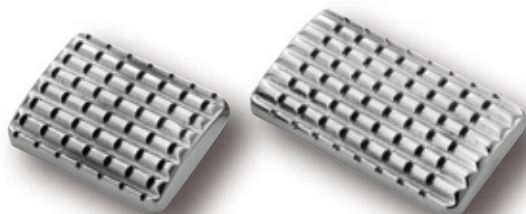

Harley Davidson Special Parts NEWS

<http://www.tk-kijima.co.jp>

アルミブレーキペダルカバー

Fits 04-16y Sportster Models

踏みづらいブレーキをカバーしてペダル面積を拡げる事で解消します。
従来は真鍮製のみの展開でしたが、多くのご要望にお応えしてアルミ铸造での登場です。

スタンダード

ロング

材質：アルミ铸造
仕上げ：ポリッシュ
サイズ：レギュラー・・・68×50mm
ロング・・・92×50mm

スタンダード **HD-05364**
JAN 4934154844790 **¥4,700** (税抜)

ロング **HD-05365**
JAN 4934154846626 **¥5,700** (税抜)

デタッチャブルマウントキャリア

Fits 15-16y Street 750

純正オプションパーツのドッキング
ハードウェア (#52300285) に直接
取付ける事が出来るキャリアです。

材質：スチール製
仕上げ：クロームメッキ
積載許容重量：5kg

HD-08267

開発中

オルタネーターカバーキャップ

Fits 15-16y Street 750

表面

裏面

純正部品と交換するだけのお手軽な
ドレスアップパーツです。

材質：アルミ削り出し
仕上げ：ブラックアルマイトコントラスト