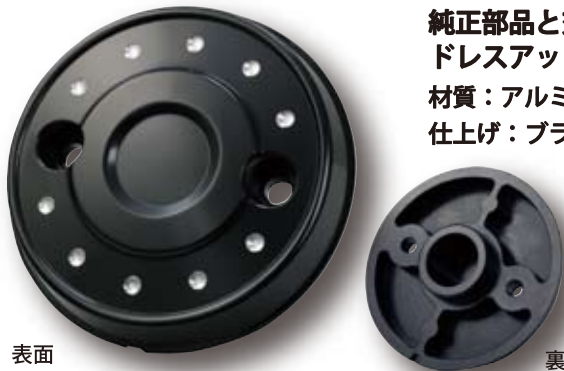

Harley Davidson Special Parts NEWS

<http://www.tk-kijima.co.jp>

アルミブレーキペダルカバー

Fits 04-16y Sportster Models

踏みづらいブレーキをカバーしてペダル面積を拡げる事で解消します。
従来は真鍮製のみの展開でしたが、多くのご要望にお応えしてアルミ铸造での登場です。

材質：アルミ铸造
仕上げ：ポリッシュ
サイズ：レギュラー・・・68×50mm
ロング・・・92×50mm

スタンダード

ロング

スタンダード **HD-05364** **¥4,700** (税抜)
JAN 4934154844790
ロング **HD-05365** **¥5,700** (税抜)
JAN 4934154846626

デタッチャブルマウントキャリア

Fits 15-16y Street 750

純正オプションパーツのドッキングハードウェア (#52300285) に直接取付ける事が出来るキャリアです。

材質：スチール製
仕上げ：クロームメッキ
積載許容重量：5kg

HD-08267

開発中

オルタネーターカバーキャップ

Fits 15-16y Street 750

純正部品と交換するだけのお手軽なドレスアップパーツです。
材質：アルミ削り出し
仕上げ：ブラックアルマイトコントラスト

表面

裏面

HD-05915
JAN 4934154852825

¥14,000 (税抜)

アルミ铸造 ブレーキアーム シフターアーム

Fits Street 750

板状の純正部品と交換する事で、铸造品独特の曲線が得られる事でやわらかな雰囲気車両となります。

シフトアーム

ブレーキアーム

適合：15-16y Street750