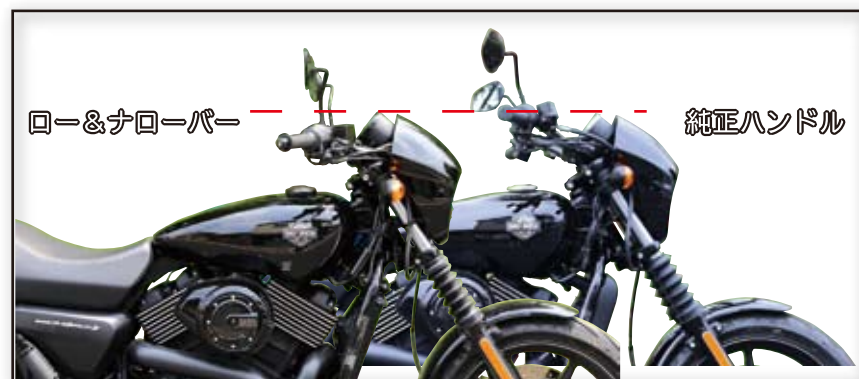

ロー&ナローバー

純正ハンドル